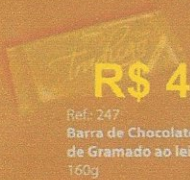

R\$ 14,30

Ref: 073
Ovo Tradição de Gramado
branco com flocos
265g

R\$ 4,30

Ref: 237
Barra de Chocolate Tradição
de Gramado ao leite
160g

R\$ 4,30

Ref: 238
Barra de Chocolate Tradição
de Gramado branco
160g

R\$ 4,30

Ref: 247
Barra de Chocolate Tradição
de Gramado ao leite com flocos
160g

R\$ 4,30

Ref: 239
Barra de Chocolate Tradição
de Gramado meio amargo
160g

R\$ 4,30

Ref: 242
Barra de Chocolate Tradição
de Gramado ao leite com caju
160g