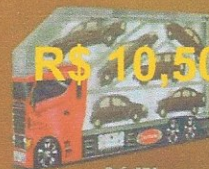

Ref.: 071
Cesta Mundo de Chocolate
580g

R$ 10,50

Ref.: 076
Kit Carrinhos
120g