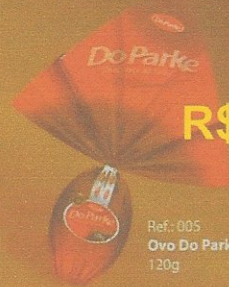

Páscoa 2011

Um Mundo de Chocolate

R\$ 12,90

Ref: 070
Ovo Páscoa Clássica
ao leite
250g

R\$ 4,75

Ref: 075
Ovo Páscoa Clássica
ao leite
80g

R\$ 6,20

Ref: 005
Ovo Do Parke ao leite
120g