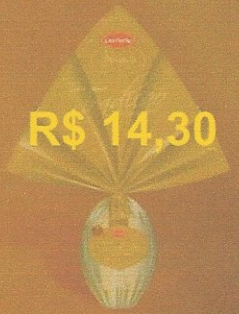

R\$ 23,65

Ref: 054
Ovo Tradição de Gramado
ao leite
350g

R\$ 14,20

Ref: 051
Ovo Tradição de Gramado
branco
250g

R\$ 13,00

Ref: 072
Ovo Tradição de Gramado
ao leite com flocos
260g

R\$ 16,90

Ref: 048
Ovo Tradição de Gramado
meio amargo
350g

R\$ 14,30

Ref: 073
Ovo Tradição de Gramado
branco com flocos
265g

R\$ 4,30

Ref: 237
Barra de Chocolate Tradição
de Gramado ao leite
160g

R\$ 4,30

Ref: 238
Barra de Chocolate Tradição
de Gramado branco
160g